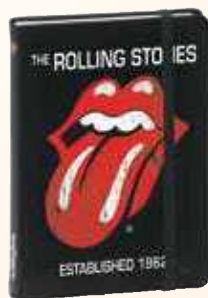

Kollektion Rolling Stones

NOTIZBÜCHER, KALENDER & ACCESSOIRES

© 2012 MUSIDOR BV. Under license to Bravado Merchandising. All Rights Reserved.

SONG