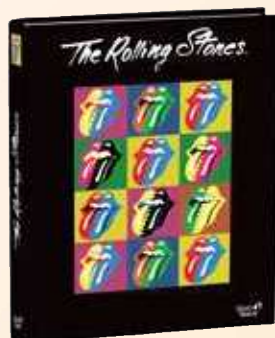

Kollektion Rolling Stones

NOTIZBÜCHER, KALENDER & ACCESSOIRES

© 2012 MUSIDOR BV. Under license to Bravado Merchandising. All Rights Reserved.

SONG

TOUR

FLAG

POP

RINGBUCH

RINGBUCH

Stifteköcher

Haftnotizblock

Schlampermäppchen

Stifteetui

Rucksack

Citybag

Display Tintenroller