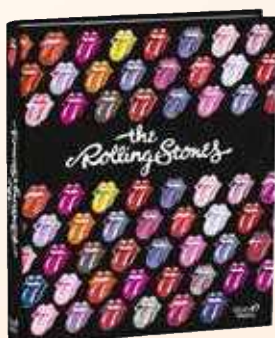

Kollektion Rolling Stones

NOTIZBÜCHER, KALENDER & ACCESSOIRES

© 2012 MUSIDOR BV. Under license to Bravado Merchandising. All Rights Reserved.

SONG

TOUR

FLAG

POP

RINGBUCH

RINGBUCH

Stifteköcher

Haftnotizblock

Schlampermäppchen

Stifteetui

Rucksack

Citybag

Display Tintenroller